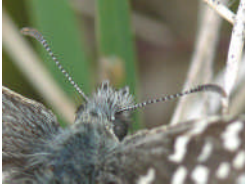

Dagfjärilsgrupper

Tjockhuvuden

- Relativt brett mellan antennerna
- Antennklubbarna böjda
- Små snabba fjärilar

Visslare

- Gråbrunsvarta

Smygare

- Orangebruna

Glanssmygare

- Gulsvarta

Riddarfjärilar

- stora fjärilar som ofta har "svansutskott"
- Många tropiska arter men bara en här (Makaonfjäril)

Detta är en översikt över de dagfjärilsgrupper man har störst chans att få se i Hallsbergstrakten.