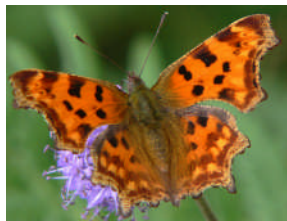

Praktfjärilar

- Medelstora till stora fjärilar
- Varierande utseende
- Använder 4 ben att gå med