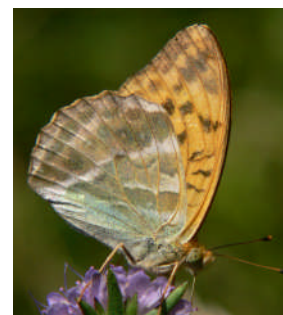

- Gulsvarta

Riddarfjärilar

- stora fjärilar som ofta har "svansutskott"
- Många tropiska arter men bara en här (Makaonfjäril)

Detta är en översikt över de dagfjärilsgrupper man har störst chans att få se i Hallsbergstrakten.

- Honan oftast brun

- Undersidan ljus med svarta, orange eller blå fläckar

Guldvingar

- Hannen med kopparglans

- Honan annorlunda

- Undersida med gulaktiga färger

Snabbvingar

- Grönsnabbvingen flyger på våren.
- Det finns tre arter till med varierande färger. De är hög- eller sensommar-flygare

Praktfjärilar

- Medelstora till stora fjärilar
- Varierande utseende
- Använder 4 ben att gå med

Vinterpraktfjärilar

- Övervintrar som fullbildade

Pärlemorfjärilar

- Översidan brunröd med svarta fläckar eller streck
- Bakvingens undersida har ett mönster som ofta innehåller vita "pärlmorfläckar"