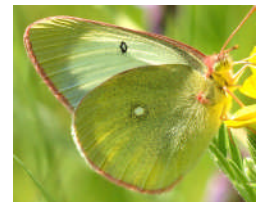

- Gulsvarta

Riddarfjärilar

- stora fjärilar som ofta har "svansutskott"
- Många tropiska arter men bara en här (Makaonfjäril)

Detta är en översikt över de dagfjärilsgrupper man har störst chans att få se i Hallsbergstrakten.

Skörvingar

- Mindre med "vekare" flykt
- Vita
- Sitter med hopfällda vingar

Höfjärilar

- Vita eller gula
- Sitter med hopfällda vingar

Juvelvingar

- Lysande färger
- Små fjärilar

Blåvingar

- Hannen oftast blå