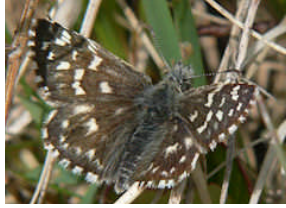

Dagfjärilsgrupper

Tjockhuvuden

- Relativt brett mellan antennerna
- Antennklubbarna böjda
- Små snabba fjärilar

Visslare

- Gråbrunsvarta

Smygare

- Orangebruna

Glanssmygare

- Gulsvarta

Riddarfjärilar

- stora fjärilar som ofta har "svansutskott"
- Många tropiska arter men bara en här (Makaonfjäril)

Detta är en översikt över de dagfjärilsgrupper man har störst chans att få se i Hallsbergstrakten.

- Honan oftast brun

- Undersidan ljus med svarta, orange eller blå fläckar

Guldvingar

- Hannen med kopparglans

- Honan annorlunda

- Undersida med gulaktiga färger

Snabbvingar

- Grönsnabbvingen flyger på våren.
- Det finns tre arter till med varierande färger. De är hög- eller sensommar-flygare