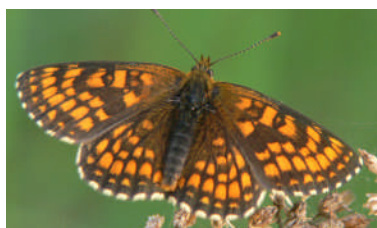

Nätvingar

- Liknar pärlmorfjärilar men...
- Det svarta mönstret på ovansidan bildar ett nätverk.
- De ljusa partierna på undersidan har inte pärlmorfläckar