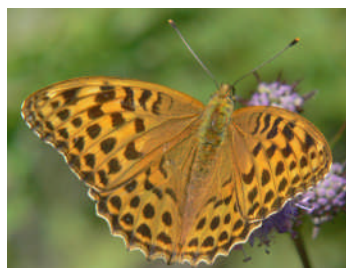

- Gulsvarta

Riddarfjärilar

- stora fjärilar som ofta har "svansutskott"
- Många tropiska arter men bara en här (Makaonfjäril)

Detta är en översikt över de dagfjärilsgrupper man har störst chans att få se i Hallsbergstrakten.

- Honan oftast brun

- Undersidan ljus med svarta, orange eller blå fläckar

Guldvingar

- Hannen med kopparglans

- Honan annorlunda

- Undersida med gulaktiga färger

Snabbvingar

- Grönsnabbvingen flyger på våren.
- Det finns tre arter till med varierande färger. De är hög- eller sensommar-flygare

Praktfjärilar

- Medelstora till stora fjärilar
- Varierande utseende
- Använder 4 ben att gå med

Vinterpraktfjärilar

- Övervintrar som fullbildade

Pärlemorfjärilar

- Översidan brunröd med svarta fläckar eller streck
- Bakvingens undersida har ett mönster som ofta innehåller vita "pärlmorfläckar"