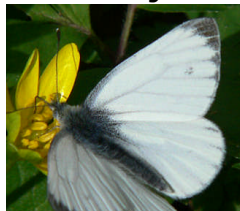

- Gulsvarta

Riddarfjärilar

- stora fjärilar som ofta har "svansutskott"
- Många tropiska arter men bara en här (Makaonfjäril)

Detta är en översikt över de dagfjärilsgrupper man har störst chans att få se i Hallsbergstrakten.

De egenskaper som nämns gäller för de flesta arter, men undantag finns.

Text och foto: Sture Hermansson 2010

Vitfjärilar

- Mest vita eller gula
- Medelstora fjärilar

Äkta vitfjärilar

- Medelstora
- Vita eller svagt gula
- "Kål"- citron- och aurora

Skörvingar

- Mindre med "vekare" flykt
- Vita
- Sitter med hopfällda vingar

Höfjärilar

- Vita eller gula
- Sitter med hopfällda vingar

Juvelvingar

- Lysande färger
- Små fjärilar

Blåvingar

- Hannen oftast blå