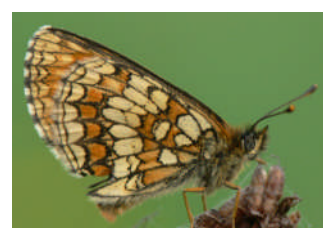

- Honan oftast brun

- Undersidan ljus med svarta, orange eller blå fläckar

Guldvingar

- Hannen med kopparglans

- Honan annorlunda

- Undersida med gulaktiga färger

Snabbvingar

- Grönsnabbvingen flyger på våren.
- Det finns tre arter till med varierande färger. De är hög- eller sensommar-flygare

Praktfjärilar

- Medelstora till stora fjärilar
- Varierande utseende
- Använder 4 ben att gå med

Vinterpraktfjärilar

- Övervintrar som fullbildade

Pärlemorfjärilar

- Översidan brunröd med svarta fläckar eller streck
- Bakvingens undersida har ett mönster som ofta innehåller vita "pärlmorfläckar"

Nätvingar

- Liknar pärlmorfjärilar men...
- Det svarta mönstret på ovansidan bildar ett nätverk.
- De ljusa partierna på undersidan har inte pärlmorfläckar

Gräsfjärilar

- Ofta bruna eller brunröda färger.
- Ofta med ögonfläckar
- Larven lever av gräs eller halvgräs.