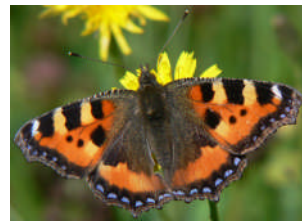

Praktfjärilar

- Medelstora till stora fjärilar
- Varierande utseende
- Använder 4 ben att gå med