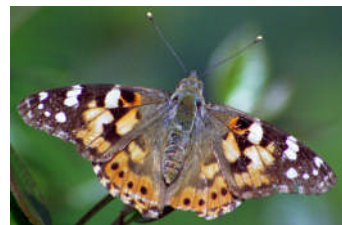

Vinterpraktfjärilar

- Övervintrar som fullbildade