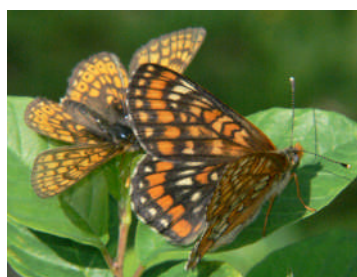

Nätvingar

- Liknar pärlmorfjärilar men...
- Det svarta mönstret på ovansidan bildar ett nätverk.
- De ljusa partierna på undersidan har inte pärlmorfläckar