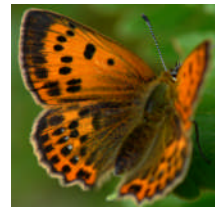

Skörvingar

- Mindre med "vekare" flykt
- Vita
- Sitter med hopfällda vingar

Höfjärilar

- Vita eller gula
- Sitter med hopfällda vingar

Juvelvingar

- Lysande färger
- Små fjärilar

Blåvingar

- Hannen oftast blå

- Honan oftast brun

- Undersidan ljus med svarta, orange eller blå fläckar

Guldvingar

- Hannen med kopparglans

- Honan annorlunda

- Undersida med gulaktiga färger

Snabbvingar

- Grönsnabbvingen flyger på våren.
- Det finns tre arter till med varierande färger. De är hög- eller sensommar-flygare