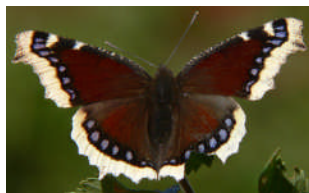

Vinterpraktfjärilar

- Övervintrar som fullbildade